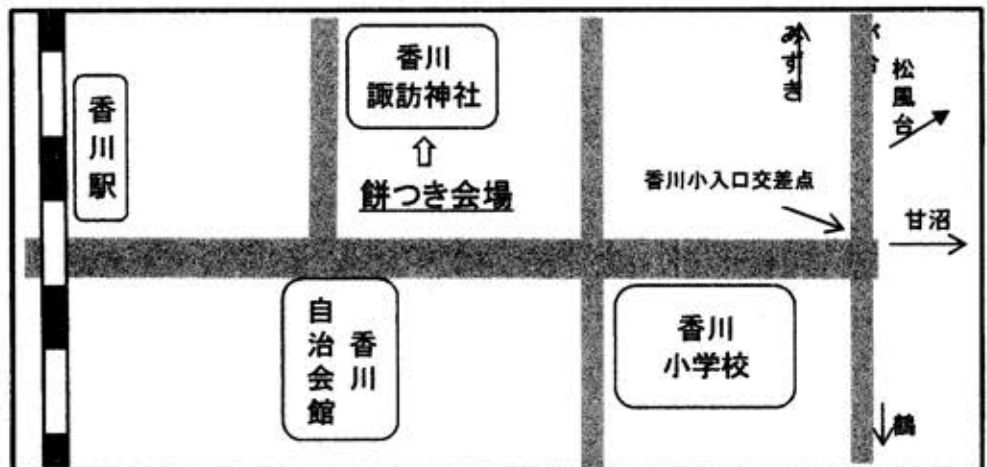

お餅つき 実演販売

～ご案内～

開催日：平成30年 5月13日（日）
雨天決行

会 場：香川諏訪神社境内

販売時間：10時30分～14時

（数に限りがございますので、お早めに…）

販売種類：あんこ餅・きなこ餅・しろ餅

主催：香川地区体育振興会