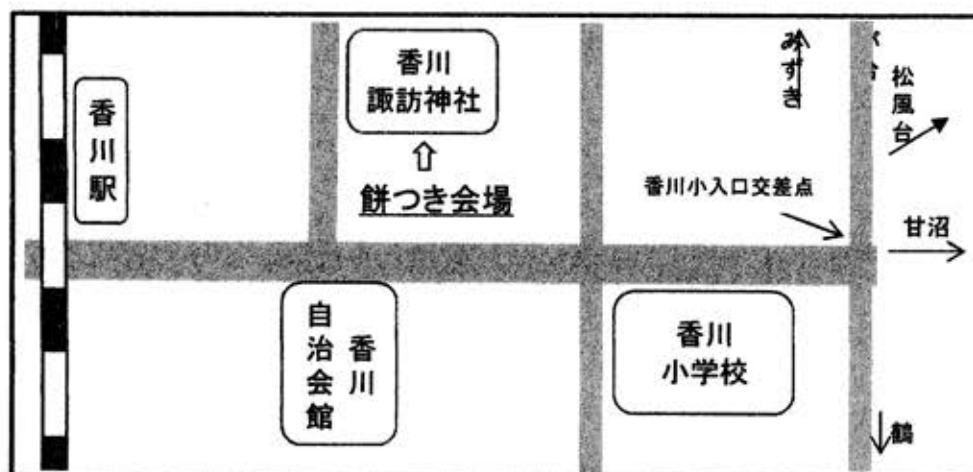

お餅つき 実演販売

～ご案内～

開催日：令和 元年 5月12日（日）
雨天（小雨）決行

会 場：香川諏訪神社境内

販売時間：10時00分～14時

（数に限りがございますので、お早めに…）

販売種類：あんこ餅・きなこ餅・しろ餅

主催：香川地区体育振興会