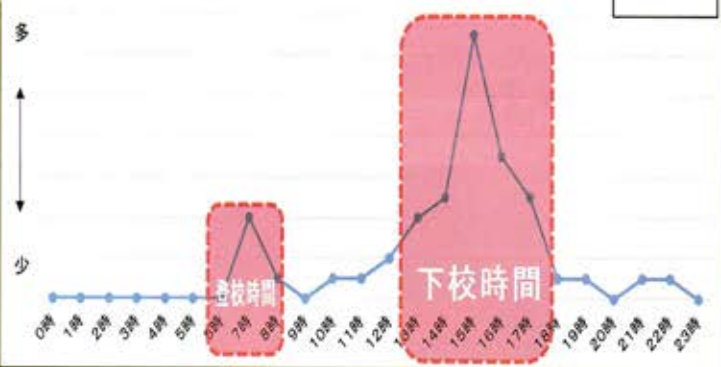

# 地域の目!

登下校中などにおいて、わいせつ事案をはじめとした、子供が被害者となる事件が発生しています。

子供の被害を防ぐためには見守り活動などにより「地域の目」を増やすことが不可欠です。

子供が集まる場所や通学路などで、子供の安全を守るために「ながら見守り」を始めてみませんか?

道路上における子供(13歳未満)の被害状況(窃盗犯を除く)

平成30年中

子供の被害は、**登下校時間帯**に多く発生しています