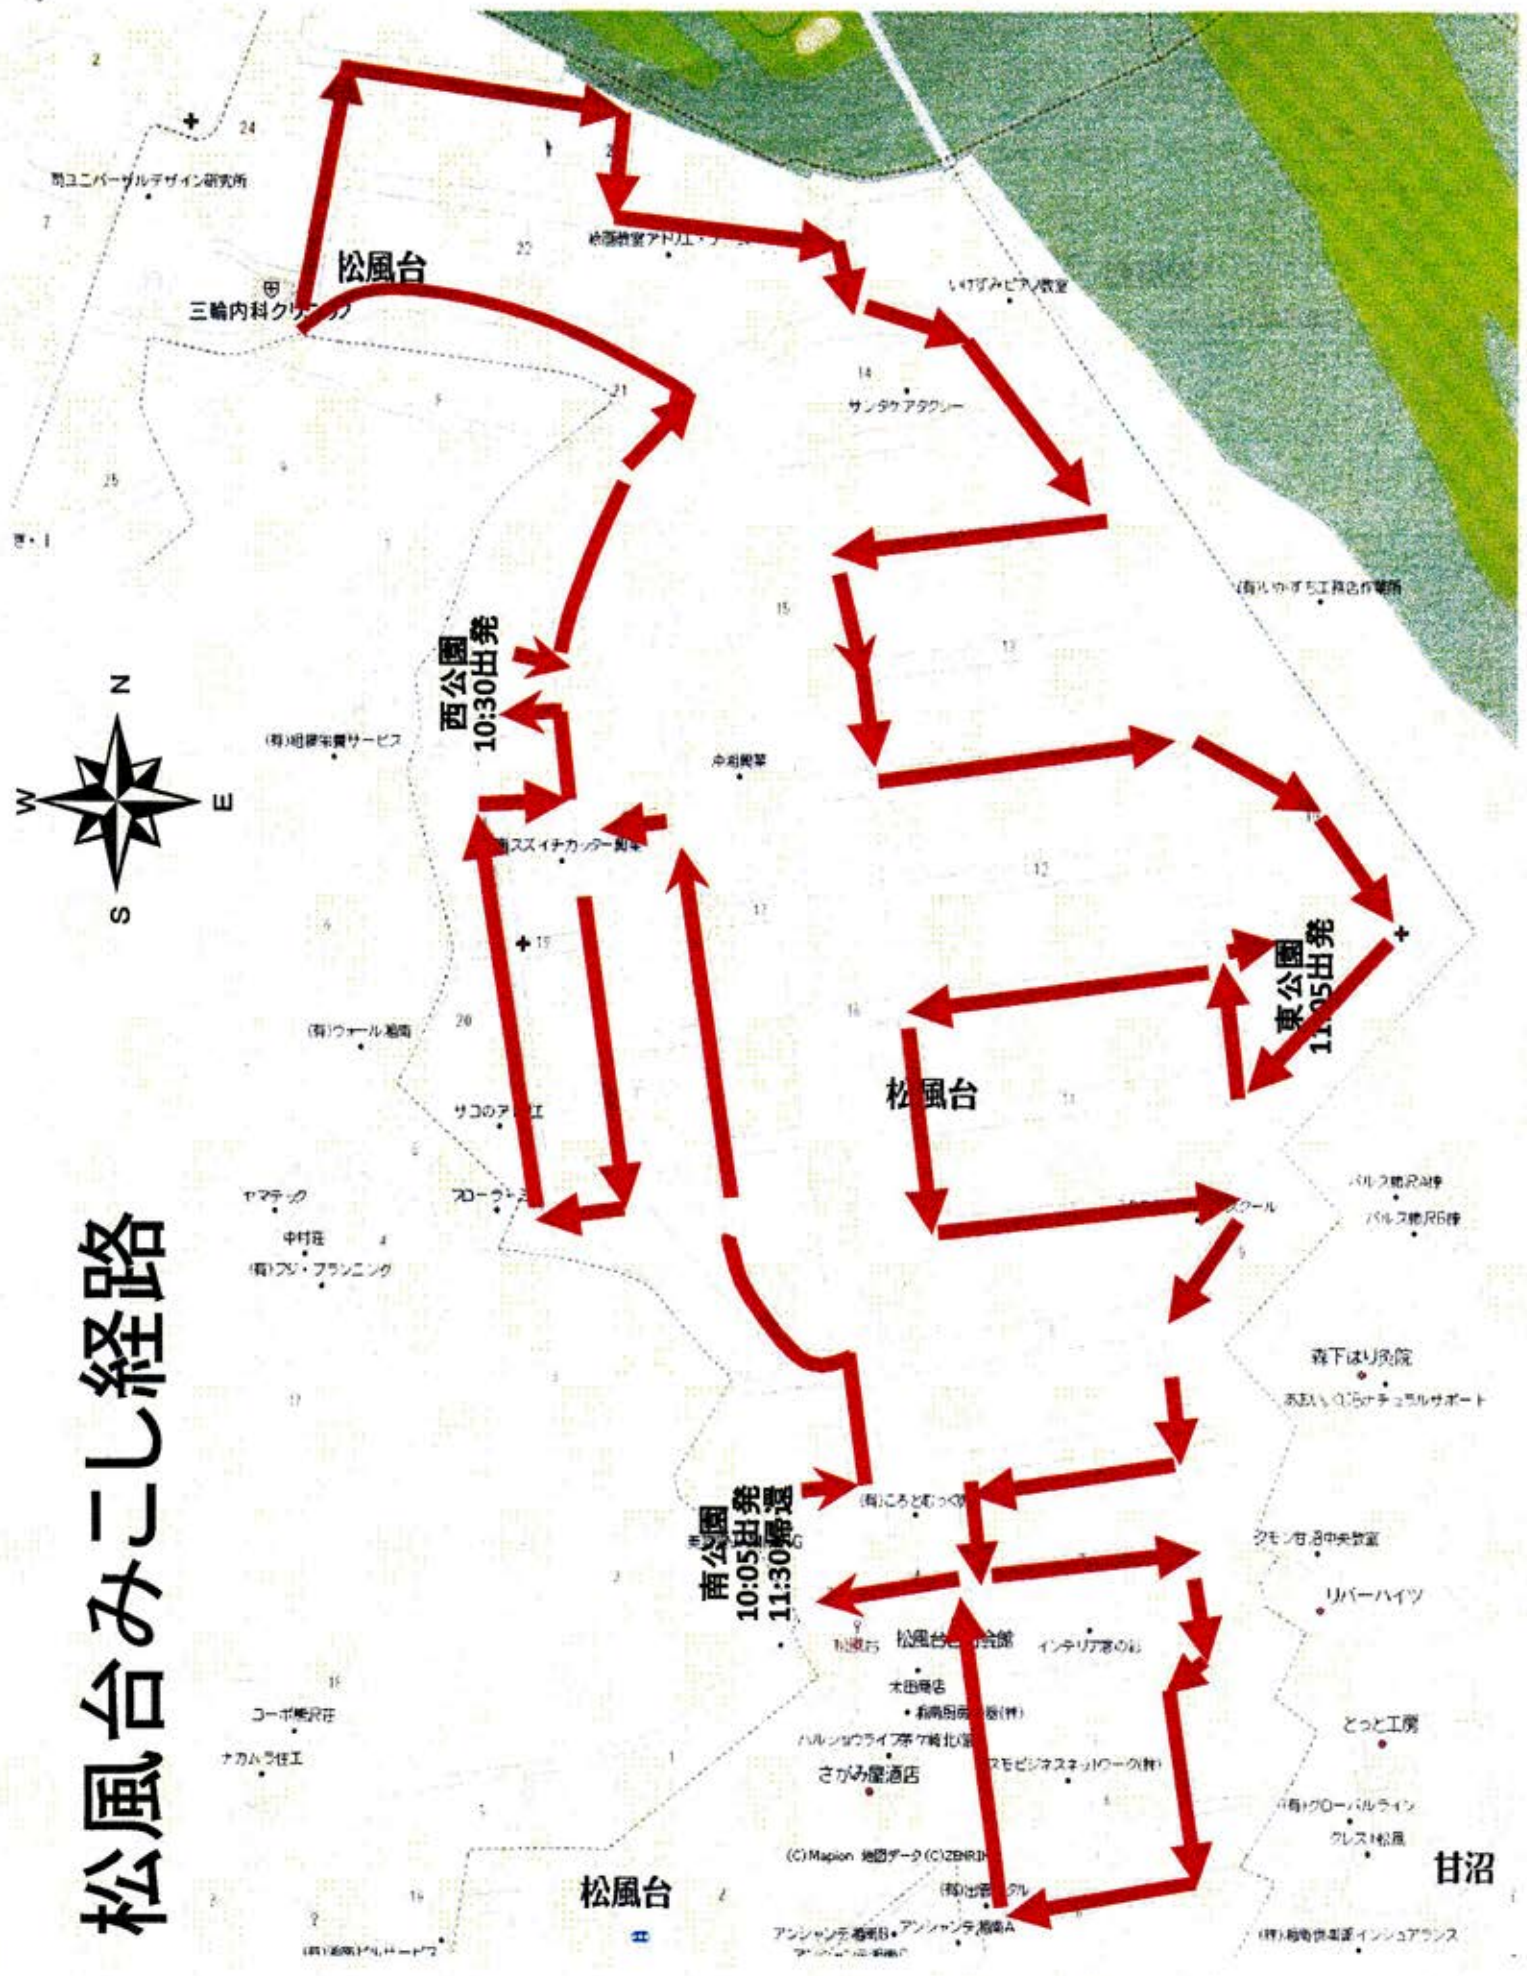

回 覧

短時間で周知徹底していただきますために各班 2 枚
お配りしますので、逆方向からも回覧願います

2019 年 8 月 10 日

会員各位

松風台夏祭り実行委員会

みこし巡行コースのご案内

まもなく夏祭りの開催となります。

みこしの巡行コースにつきましては猛暑も予想されますので、下記の通り 2 案
作成しておりますので、お含みおきを願います。

なお開催当日の朝、どちらのコースにするかを放送してご案内申し上げます。

記

公園	通常コース	短縮コース
	出発予定時刻	
南公園	10:05	10:05
西公園	10:30	10:25
東公園	11:05	10:50
	到着予定時刻	
南公園	11:30	11:00

巡行コースは別紙を参照願います

以上

松風台みこし経路

松風台みこし経路

猛暑対策 短縮コース

周ユニバーサルデザイン研究所

松風台
三輪内科クリニック

松風校舎アド江・アーム

いけずみビア/教室

サンタアタリ

(有)いけずみ工務店作業所

西公園
10:25出発

(有)相模屋サービス

(有)グロー・バレルライン

クロス社風

松風台

甘沼

(C)Mapion 地図データ(C)ZENRIN

(有)出雲メタル

アンリッシュ・海防日

アンリッシュ・海防A